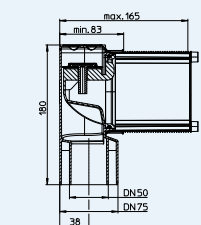

HL905N Plitki ugradbeni cijevni dozračnik sa građevinskom zaštitom i poklopcem

Podaci

Materijal	PP/ABS
Priključak	DN50/75
Zračna propusnost	13 l/s
Standard	EN 12380-A1, EN 12056-2

Preporučeno za mokru i suhu gradnju, za dozračivanje sekundarnih vertikala kao i odvodnih grana udaljenih više od 4m od vertikale. Vraćanje odvodne grane zbog ventilacije u vertikalu nije više potrebno, EN12056-2. Zahvaljujući plitkom dizajnu moguća je ugradnja u zidove od gipsanih ploča unutarnje dimenzije 75 mm.

Dodatna informacija Sa ugradnjom dozračnog ventila (ventilacionom glavom) na kraju odvodne grane sprječava se mogućnost odsisavanja vode u sifonima. Neugodni mirisi iz kanalizacije stoga pripadaju prošlosti. Sa izmjenjivim umetkom koji omogućava slobodan otvor u odvodnu cijev - revizija! Građevinska zaštita za kraćenje u ravni na završnim zidom i bijelim poklopcem. Pogledajte film o ugradnji www.hl.at