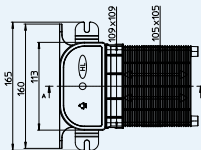

HL905N Plitki ugradbeni cijevni dozračnik sa građevinskom zaštitom i poklopcem

Podaci

Materijal	PP/ABS
Priključak	DN50/75
Zračna propusnost	13 l/s
Standard	EN 12380-A1, EN 12056-2

Preporučeno za mokru i suhu gradnju, za dozračivanje sekundarnih vertikala kao i odvodnih grana udaljenih više od 4m od vertikale. Vraćanje odvodne grane zbog ventilacije u vertikalu nije više potrebno, EN12056-2. Zahvaljujući plitkom dizajnu moguća je ugradnja u zidove od gipsanih ploča unutarnje dimenzije 75 mm.

Dodatna informacija Sa ugradnjom dozračnog ventila (ventilacionom glavom) na kraju odvodne grane sprječava se mogućnost odsisavanja vode u sifonima. Neugodni mirisi iz kanalizacije stoga pripadaju prošlosti. Sa izmjenjivim umetkom koji omogućava slobodan otvor u odvodnu cijev - revizija! Građevinska zaštita za kraćenje u ravni na završnim zidom i bijelim poklopcem. Pogledajte film o ugradnji www.hl.at

HL905.1, (.2), (.3), (.4) Bijeli poklopac za HL905N HL905.1V, (.2V) Poklopac pričvršćen vijcima za HL905N

Podaci

Materijal	HL905.1: ABS
Dimenzija	125 x 125 mm
Preporučeno za	HL905N

HL Hutterer & Lechner GmbH
Brauhausgasse 3-5, A-2325 Himberg, Austria
T: +43 / (0)2235 / 862 91-0
F: +43 / (0)2235 / 862 91-31
office@hl.at
www.hl.at