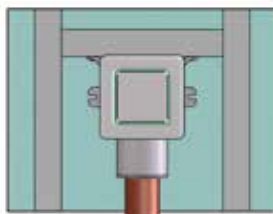

Jednostavnije za ugradnju: Traka za pričvršćivanje na vrhu omogućuje pričvršćivanje ventila na uzdužni profil pregradnog zida. ✓

Preventivna ventilacija odvodnih cijevi u kupaonici sprječava isisavanje vode iz sifona ili kлокotanje u kupaonskim kadama/umivaonicima. ✓

## HL905N Plitki ugradbeni cijevni dozračnik sa građevinskom zaštitom i poklopcem

### Podaci

Materijal	PP/ABS
Priključak	DN50/75
Zračna propusnost	13 l/s
Standard	EN 12380-A1, EN 12056-2

Preporučeno za mokru i suhu gradnju, za dozračivanje sekundarnih vertikala kao i odvodnih grana udaljenih više od 4m od vertikale. Vraćanje odvodne grane zbog ventilacije u vertikalu nije više potrebno, EN12056-2. Zahvaljujući plitkom dizajnu moguća je ugradnja u zidove od gipsanih ploča unutarnje dimenzije 75 mm.

Dodatna informacija Sa ugradnjom dozračnog ventila (ventilacionom glavom) na kraju odvodne grane sprječava se mogućnost odsisavanja vode u sifonima. Neugodni mirisi iz kanalizacije stoga pripadaju prošlosti. Sa izmjenjivim umetkom koji omogućava slobodan otvor u odvodnu cijev - revizija! Građevinska zaštita za kraćenje u ravni na završnim zidom i bijelim poklopcem. Pogledajte film o ugradnji [www.hl.at](http://www.hl.at)