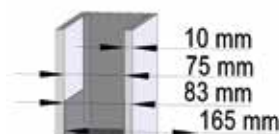

HL905N Plitki ugradbeni cijevni dozračnik sa građevinskom zaštitom i poklopcem

Podaci

Materijal	PP/ABS
Priključak	DN50/75
Zračna propusnost	13 l/s
Standard	EN 12380-A1, EN 12056-2

Preporučeno za mokru i suhu gradnju, za dozračivanje sekundarnih vertikala kao i odvodnih grana udaljenih više od 4m od vertikale. Vraćanje odvodne grane zbog ventilacije u vertikalu nije više potrebno, EN12056-2. Zahvaljujući plitkom dizajnu moguća je ugradnja u zidove od gipsanih ploča unutarnje dimenzije 75 mm.

Dodatna informacija Sa ugradnjom dozračnog ventila (ventilacionom glavom) na kraju odvodne grane sprječava se mogućnost odsisavanja vode u sifonima. Neugodni mirisi iz kanalizacije stoga pripadaju prošlosti. Sa izmjenjivim umetkom koji omogućava slobodan otvor u odvodnu cijev - revizija! Građevinska zaštita za kraćenje u ravni na završnim zidom i bijelim poklopcem. Pogledajte film o ugradnji www.hl.at