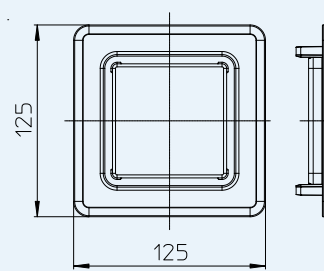

### Podaci

Materijal	PP/ABS
Priključak	DN50/75
Zračna propusnost	13 l/s
Standard	EN 12380-A1, EN 12056-2

Preporučeno za mokru i suhu gradnju, za dozračivanje sekundarnih vertikala kao i odvodnih grana udaljenih više od 4m od vertikale. Vraćanje odvodne grane zbog ventilacije u vertikalu nije više potrebno, EN12056-2. Zahvaljujući plitkom dizajnu moguća je ugradnja u zidove od gipsanih ploča unutarnje dimenzije 75 mm.

### Podaci

Materijal	HL905.1: ABS
Dimenzija	125 x 125 mm
Preporučeno za	HL905N

HL Hutterer & Lechner GmbH  
 Brauhausgasse 3-5, A-2325 Himberg, Austria  
 T: +43 / (0)2235 / 862 91-0  
 F: +43 / (0)2235 / 862 91-31  
 office@hl.at  
 www.hl.at